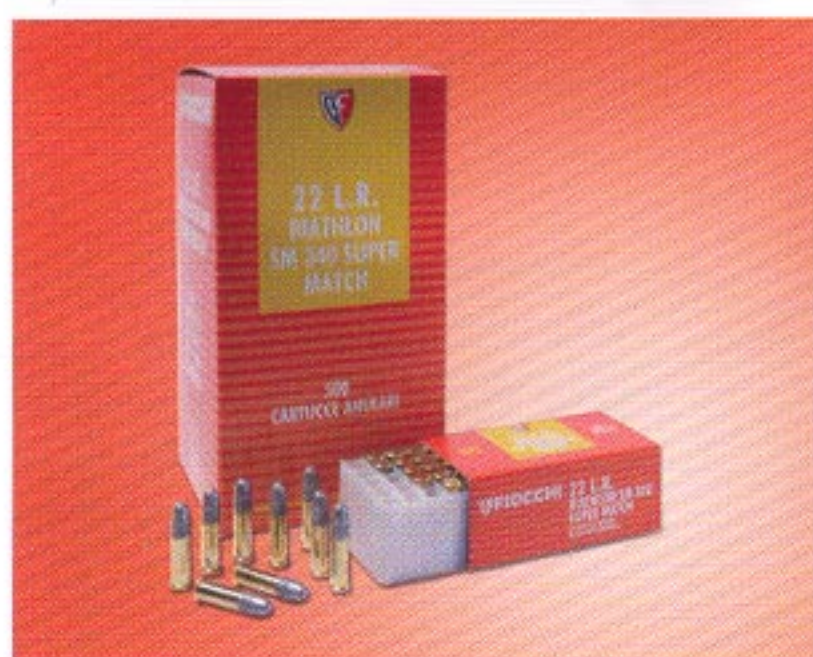

LINEA MAXAC - I prodotti di questo gruppo, qualificati a svolgere sessioni di allenamento, sono ottimi anche per un utilizzo agonistico a un buon livello. Queste munizioni garantiscono un ottimale funzionamento su tutte le armi presenti sul mercato.

MAXAC LINE - Products of this line, qualified for training, are very good also for agonistic use at great level. These cartridges grant an optimum functioning in all firearms.

CARTUCCIA Cartridge	PALLA TIPO Bullet grs	UTILIZZO CONSIGLIATO Shooting discipline	VELOCITÀ V10 Velocity V10 m/s	ENERGIA E10 Energy E10 joule
22 L.R. MAXAC	LRN 40 grs.	ALLENAMENTO TRAINING	350	159
22 L.R. MAXAC SOFT	LRN 40 grs.	ALLENAMENTO TRAINING	330	141
22 L.R. RAPID FIRE MAXAC	LRN 40 grs.	ALLENAMENTO PISTOLA TIRO RAPIDO TRAINING RAPID FIRE PISTOL	280	102

ALTRI PRODOTTI - Eterogenea linea di prodotti che raccoglie due munizioni dedicate al tiro informale, anche definito puro divertimento. Per gli affezionati alla non più olimpica "pistola automatica" Fiocchi continua a proporre a catalogo la pluridecorata SHORT.

OTHER PRODUCTS - This heterogeneous line gathers two cartridges dedicated to informal shot, also called pure entertainment. For those who are very fond of no more olympic "automatic gun", Fiocchi continues suggesting the pluridecorated SHORT.

CARTUCCIA Cartridge	PALLA TIPO Bullet grs	UTILIZZO CONSIGLIATO Shooting discipline	VELOCITÀ V10 Velocity V10 m/s	ENERGIA E10 Energy E10 joule
22 LONG Z	LRN 30 grs.	TIRO INFORMALE PRACTICE USE	250	61
22 L.R. ULTRASONIC	LRN RAM 40 grs.	ALLENAMENTO PRACTICE USE	380	187
22 SHORT SUP. MATCH 200	LRN 30 grs.	PISTOLA AUTOMATICA RAPID FIRE PISTOL	200	39
22 SHORT MATCH 200	LRN 30 grs.	PISTOLA AUTOMATICA RAPID FIRE PISTOL	200	39