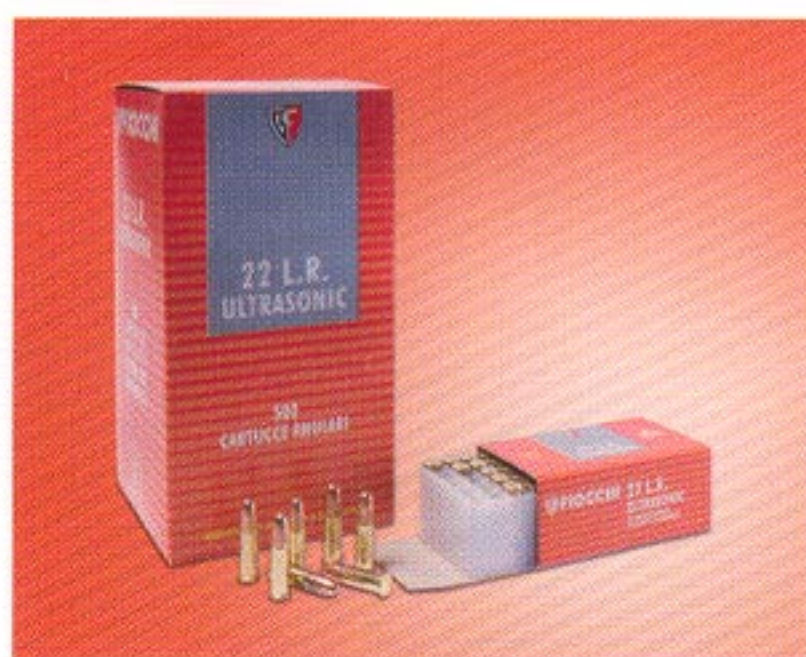

LINEA MAXAC - I prodotti di questo gruppo, qualificati a svolgere sessioni di allenamento, sono ottimi anche per un utilizzo agonistico a un buon livello. Queste munizioni garantiscono un ottimale funzionamento su tutte le armi presenti sul mercato.

MAXAC LINE - Products of this line, qualified for training, are very good also for agonistic use at great level. These cartridges grant an optimum functioning in all firearms.

CARTUCCIA Cartridge	PALLA TIPO Bullet grs	UTILIZZO CONSIGLIATO Shooting discipline	VELOCITÀ V10 Velocity V10 m/s	ENERGIA E10 Energy E10 joule
22 L.R. MAXAC	LRN 40 grs.	ALLENAMENTO TRAINING	350	159
22 L.R. MAXAC SOFT	LRN 40 grs.	ALLENAMENTO TRAINING	330	141
22 L.R. RAPID FIRE MAXAC	LRN 40 grs.	ALLENAMENTO PISTOLA TIRO RAPIDO TRAINING RAPID FIRE PISTOL	280	102

ALTRI PRODOTTI - Eterogenea linea di prodotti che raccoglie due munizioni dedicate al tiro informale, anche definito puro divertimento. Per gli affezionati alla non più olimpica "pistola automatica" Fiocchi continua a proporre a catalogo la pluridecorata SHORT.

OTHER PRODUCTS - This heterogeneous line gathers two cartridges dedicated to informal shot, also called pure entertainment. For those who are very fond of no more olympic "automatic gun", Fiocchi continues suggesting the pluridecorated SHORT.

CARTUCCIA Cartridge	PALLA TIPO Bullet grs	UTILIZZO CONSIGLIATO Shooting discipline	VELOCITÀ V10 Velocity V10 m/s	ENERGIA E10 Energy E10 joule
22 LONG Z	LRN 30 grs.	TIRO INFORMALE PRACTICE USE	250	61
22 L.R. ULTRASONIC	LRN RAM 40 grs.	ALLENAMENTO PRACTICE USE	380	187
22 SHORT SUP. MATCH 200	LRN 30 grs.	PISTOLA AUTOMATICA RAPID FIRE PISTOL	200	39
22 SHORT MATCH 200	LRN 30 grs.	PISTOLA AUTOMATICA RAPID FIRE PISTOL	200	39